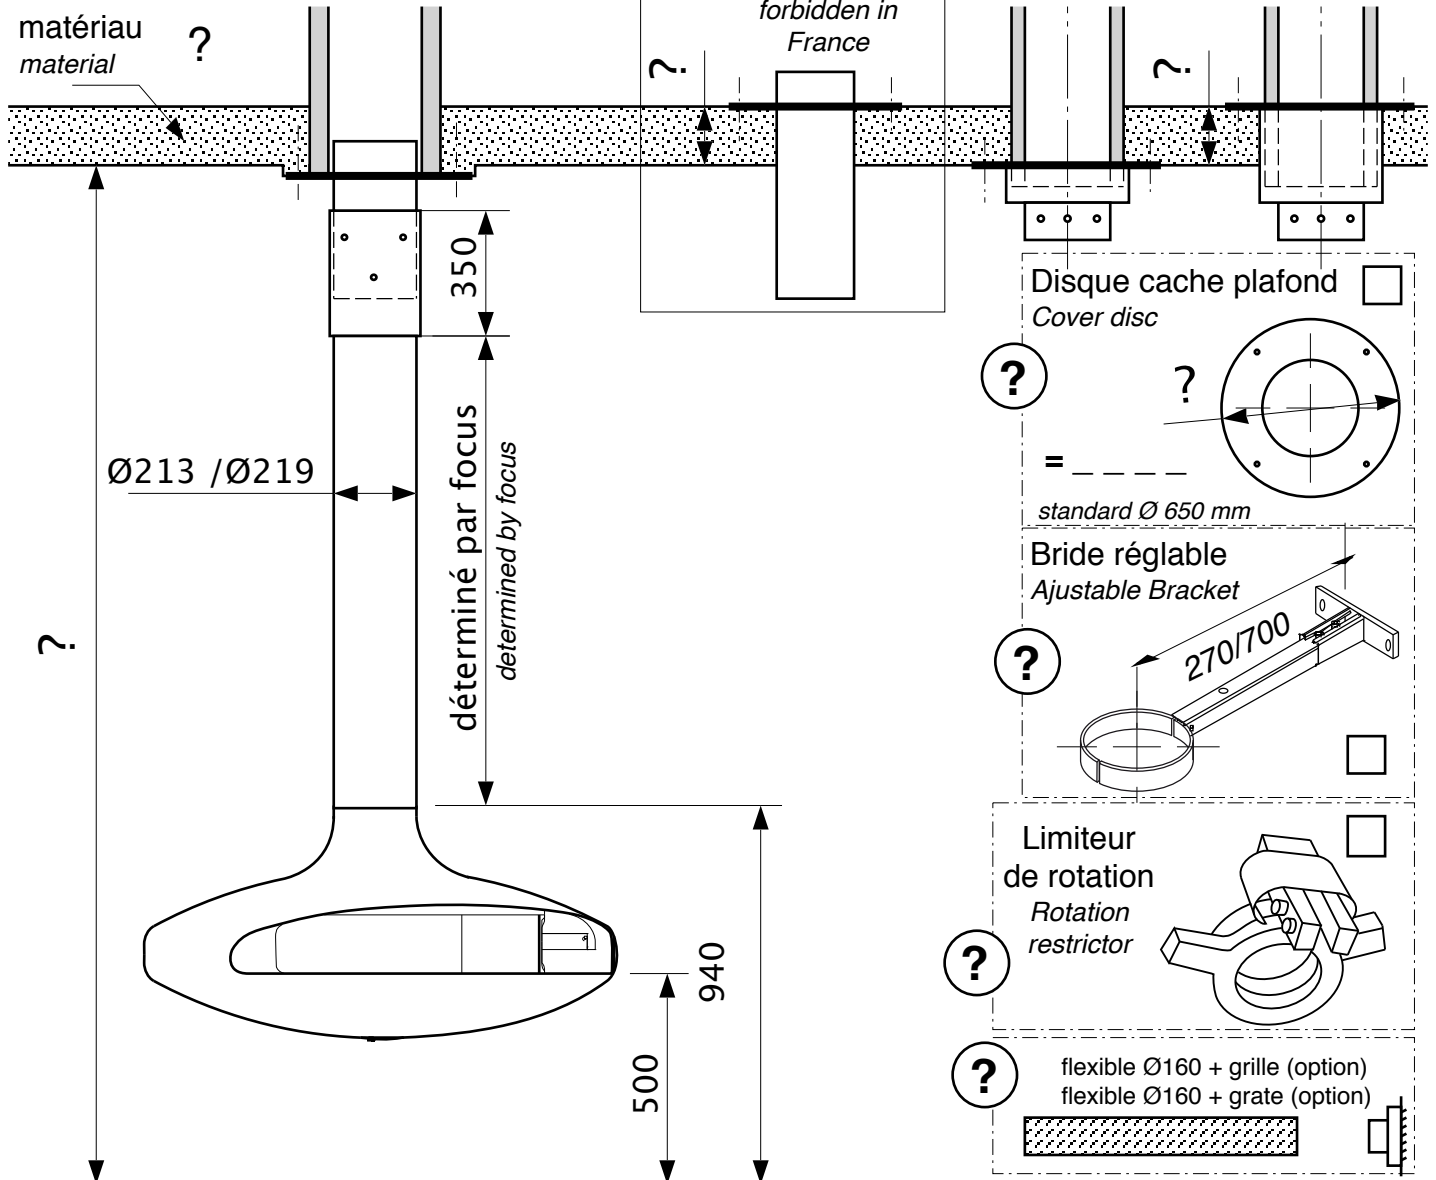

date de création : 05/07/21 modification: -

noir  
black

( standard = Ø600 ou 500x500 )  
standard = Ø600 or 500x500

inox  
stainless steel

conduit existant *existing chimney*   
conduit à créer *chimney to build*   
longueur de conduit *length of chimney* = ?

matériau ?  
material

inox  
stainless steel

inox  
stainless steel

Disque cache plafond  
Cover disc

standard Ø 650 mm

Bride réglable  
Adjustable Bracket

Limiteur  
de rotation  
Rotation  
restrictor

flexible Ø160 + grille (option)  
flexible Ø160 + grate (option)