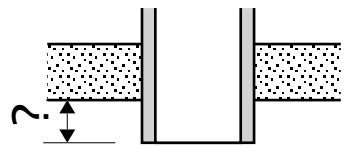

date de création : 05/07/21 modification: -

noir  
black

( standard = Ø600 ou 500x500 )  
standard = Ø600 or 500x500

inox  
stainless steel

conduit existant *existing chimney*   
conduit à créer *chimney to build*   
longueur de conduit *length of chimney* = ?

matériau ?  
material

inox  
stainless steel

inox  
stainless steel

Disque cache plafond  
Cover disc

standard Ø 650 mm

Bride réglable  
Adjustable Bracket

Limiteur  
de rotation  
Rotation  
restrictor

flexible Ø160 + grille (option)  
flexible Ø160 + grate (option)