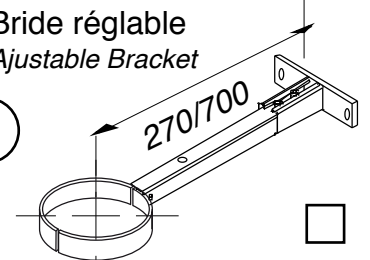

date de création : 05/07/21 modification: -

noir  
black

( standard = Ø600 ou 500x500 )  
standard = Ø600 or 500x500

inox  
stainless steel

conduit existant *existing chimney*   
conduit à créer *chimney to build*   
longueur de conduit *length of chimney* = ?

matériau ?  
material

inox  
stainless steel

inox  
stainless steel

Disque cache plafond  
Cover disc

standard Ø 650 mm

Bride réglable  
Adjustable Bracket

Limiteur  
de rotation  
Rotation  
restrictor

flexible Ø160 + grille (option)  
flexible Ø160 + grate (option)