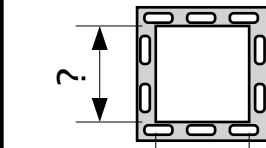

date de création : 05/07/21 modification: -

noir  
black

( standard = Ø600 ou 500x500 )  
standard = Ø600 or 500x500

inox  
stainless steel

conduit existant *existing chimney*   
conduit à créer *chimney to build*   
longueur de conduit *length of chimney* = ?

matériau ?  
material

inox  
stainless steel

inox  
stainless steel

Disque cache plafond  
Cover disc

standard Ø 650 mm

Bride réglable  
Adjustable Bracket

Limiteur  
de rotation  
Rotation  
restrictor

flexible Ø160 + grille (option)  
flexible Ø160 + grate (option)